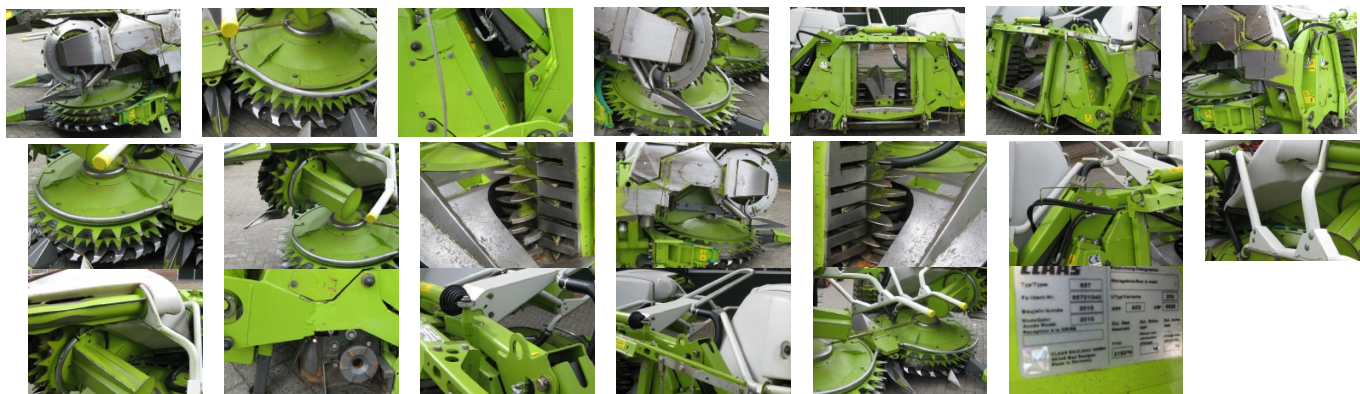

CLAAS ORBIS 450 maisbek

Meer informatie

Merk	CLAAS
Type	Orbis 450
Omschrijving	maisbek
Aantal op voorraad	
Maaibord	
Bouwjaar	2010
Uren	
Uren (trommel)	
Extra	6 rij
Airco	
Motor	
PK	
WD	
Banden voor	
% voorbanden	
Banden achter	
% achterbanden	
Staat	
Afm. (l x b x h) in mm	
Gewicht (kgs)	
Ons ref. nr.	7725