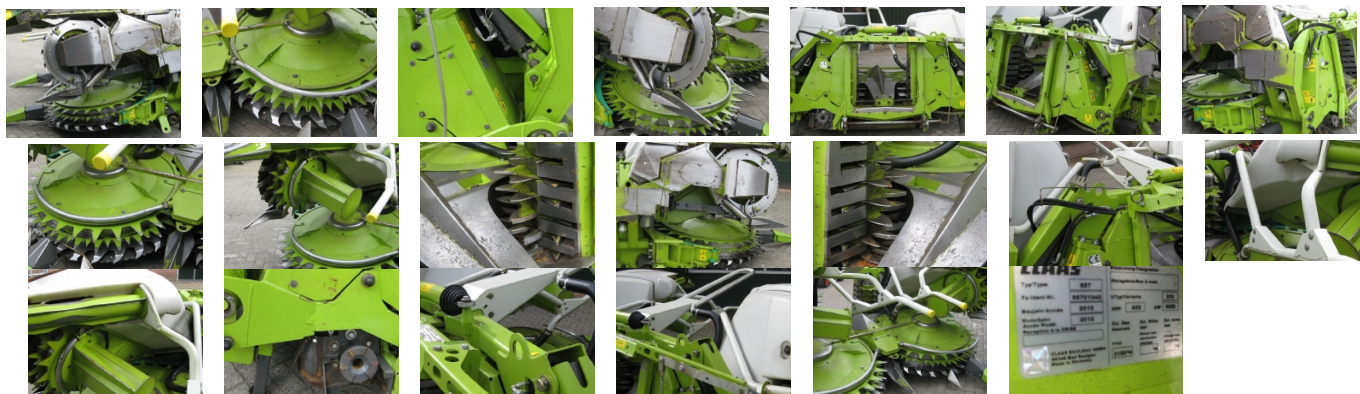

## CLAAS ORBIS 450 maisbek

### Meer informatie

Merk	CLAAS
Type	Orbis 450
Omschrijving	maisbek
Aantal op voorraad	
Maaibord	
Bouwjaar	2010
Uren	
Uren (trommel)	
Extra	6 rij
Airco	
Motor	
PK	
WD	
Banden voor	
% voorbanden	
Banden achter	
% achterbanden	
Staat	
Afm. (l x b x h) in mm	
Gewicht (kgs)	
Ons ref. nr.	7725